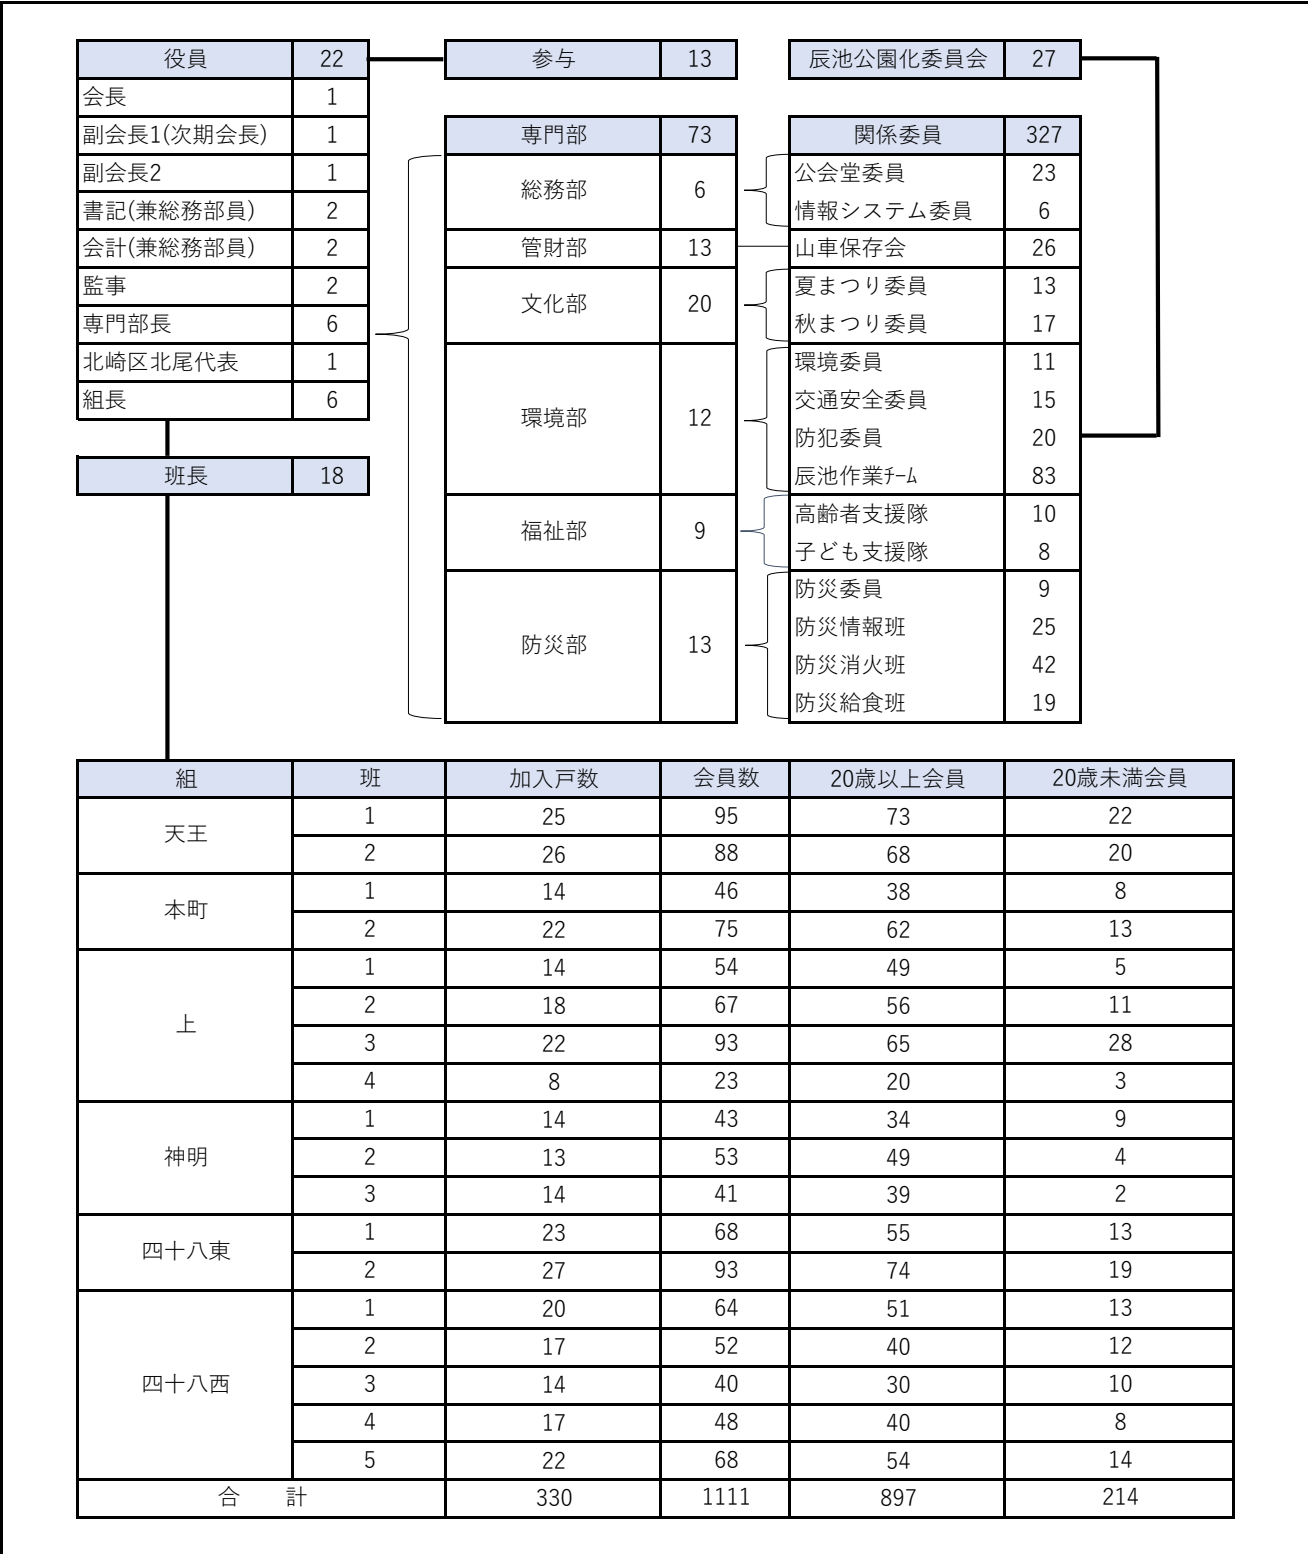

北尾自治会組織図(令和2年度)

協力団体等		
公職行政関係	子ども会世話人	北尾卓球同好会
神田コミュニティ	神田女性の会	北尾卓球サロン
氏子総代	神田会	庚申サロン
北尾秋葉講	百年会	健康サロン
祭りばやし保存会	盆おどりの会	さわやかリフレッシュクラブ
J A あいち知多関係者	父ちゃんソフト北尾チーム	北尾子ども空手教室
老人クラブ	北尾グランドゴルフ同好会	北尾祝歳歴代総代会